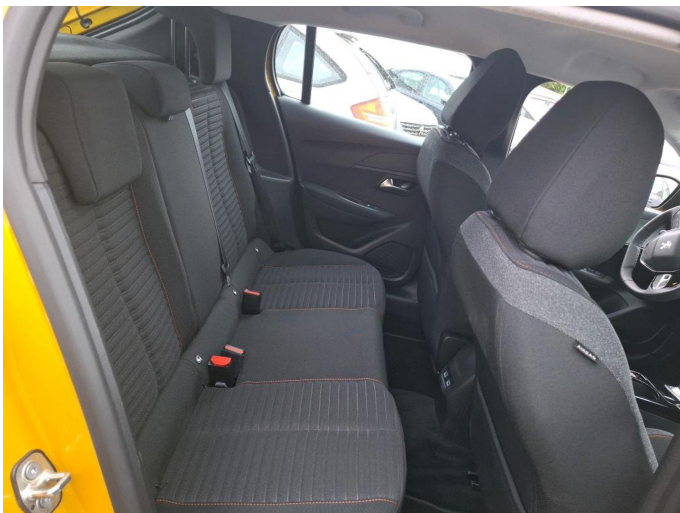

Peugeot e-208

I VERKOCHT I

- 03-09-2021

24.441 KM

Kenmerken

Merk	Peugeot	Bouwjaar	-	Tellerstand	24.441 KM
Model	e-208	Kleur	geel metallic	Vermogen	0 PK
Type	I VERKOCHT I	Brandstof	Elektrisch	Cilinderinhoud	-
Prijs	-	Transmissie	Automaat	Gewicht:	1430 KG

Foto's voertuig

Exterieur

Buitenspiegels elektrisch inklapbaar
Buitenspiegels elektrisch verstelbaar
Buitenspiegels in carrosseriekleur
Buitenspiegels verwarmbaar
Dimlichten automatisch
LED dagrijverlichting
LED koplampen
Lichtmetalen velgen 16"
Parkeersensor achter

Infotainment

Multimedia-voorbereiding
Radio

Interieur

Achterbank in delen neerklapbaar
Armsteun voor
Bestuurdersstoel in hoogte verstelbaar
Binnenspiegel automatisch dimmend
Cruise control
Elektrische ramen achter
Elektrische ramen voor
Keyless start
Regensensor
Stuurbekrachtiging