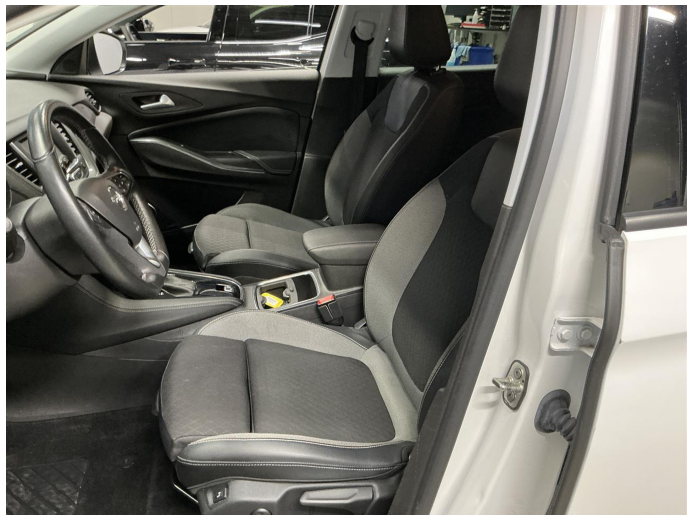

Foto's voertuig

Exterieur

Infotainment

Buitenspiegels elektrisch inklapbaar
Buitenspiegels elektrisch verstel- en verwarmbaar
Bumpers in carrosseriekleur
Chroom delen exterieur
Dimlichten automatisch
Grootlichtassistent
Kleur wit
Koplampen adaptief
LED achterlichten
LED dagrijverlichting
Lichtmetalen velgen 5-spaaks 18"
Parkeer assistent

Multimedia-voorbereiding
Navigatiesysteem full map
Radio
Rondomzicht camera

Interieur

Veiligheid

Armsteun voor
Binnenspiegel automatisch dimmend
Boordcomputer
Comfortstoel(en)
Cruise control
Elektrische ramen voor en achter
Regensensor
Stuur verstelbaar
Voorstoelen in hoogte verstelbaar