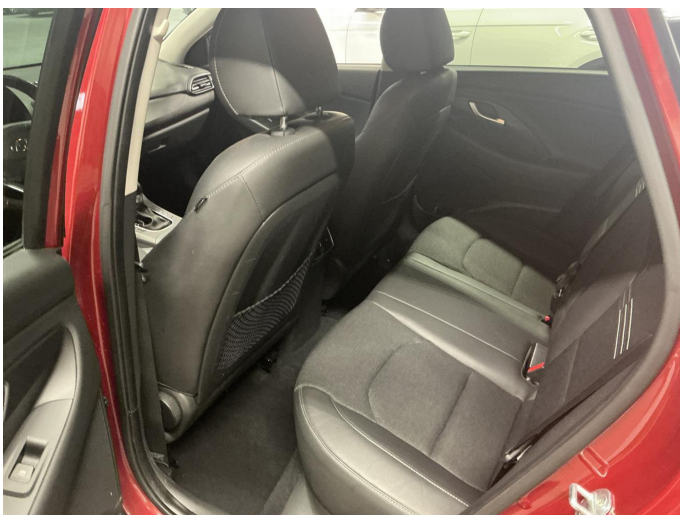

Foto's voertuig