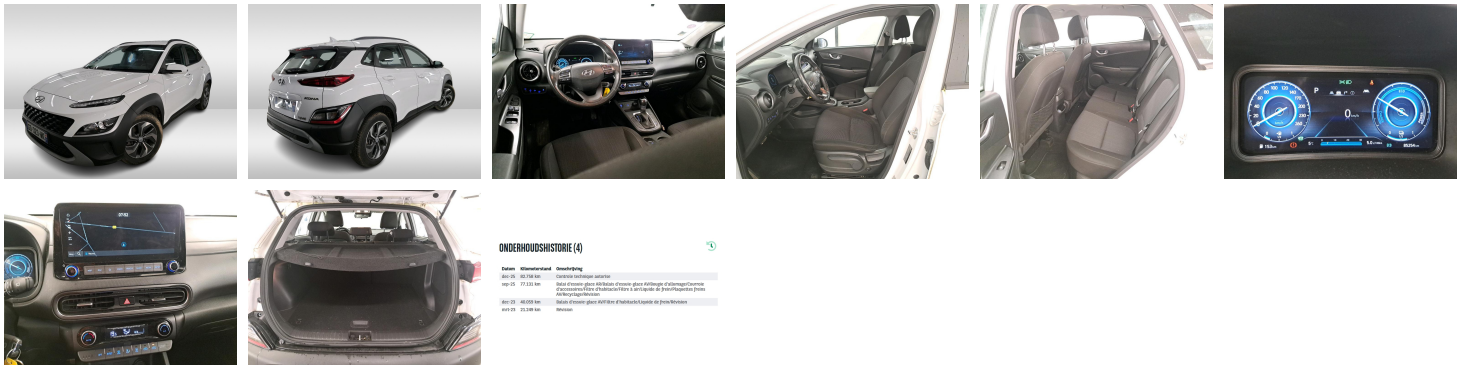

Kenmerken

Merk	Hyundai	Bouwjaar	-	Tellerstand	85.254 KM
Model	Kona	Kleur	wit	Vermogen	0 PK
Type	I VERKOCHT I	Brandstof	-	Cilinderinhoud	1580 CC
Prijs	-	Transmissie	Automaat	Gewicht:	1377 KG