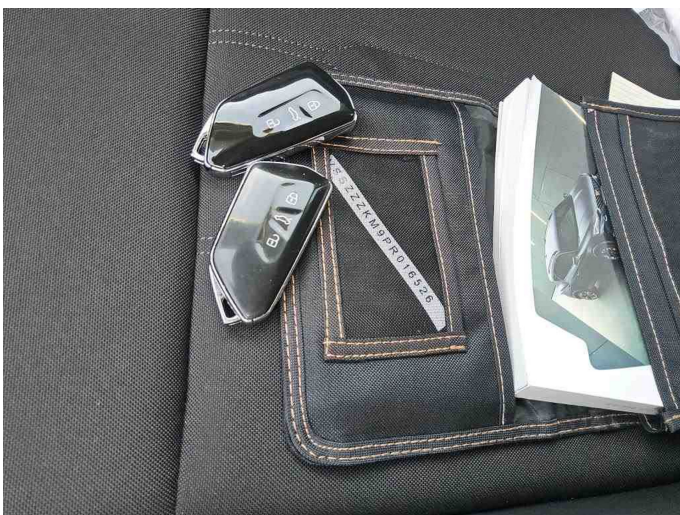

CUPRA Formentor

1.4 e-Hybrid Business Led Clima
AppConnect ACC Winterpakket
Trekhaak

€ 21.750,- 10-05-2022 31.407 KM

Kenmerken

Merk	CUPRA	Bouwjaar	-	Tellerstand	31.407 KM
Model	Formentor	Kleur	wit basis	Vermogen	0 PK
Type	1.4 e-Hybrid Business Led Clima AppConnect ACC Winterpakket Trekhaak	Brandstof	-	Cilinderinhoud	1395 CC
		Transmissie	Automaat	Gewicht:	1580 KG
Prijs	€ 21.750,-				

Foto's voertuig

Exterieur

Infotainment

Achterspoiler
Buitenspiegels elektrisch inklapbaar
Buitenspiegels elektrisch verstel- en verwarmbaar
Buitenspiegels met verlichting
Dakrails
Dimlichten automatisch
Elektronisch Sper Differentieel
Grootlichtassistent
Keyless entry
LED achterlichten
LED dagrijverlichting
Lichtmetalen velgen 18"
mistlampen voor adaptief
Parkeersensor achter